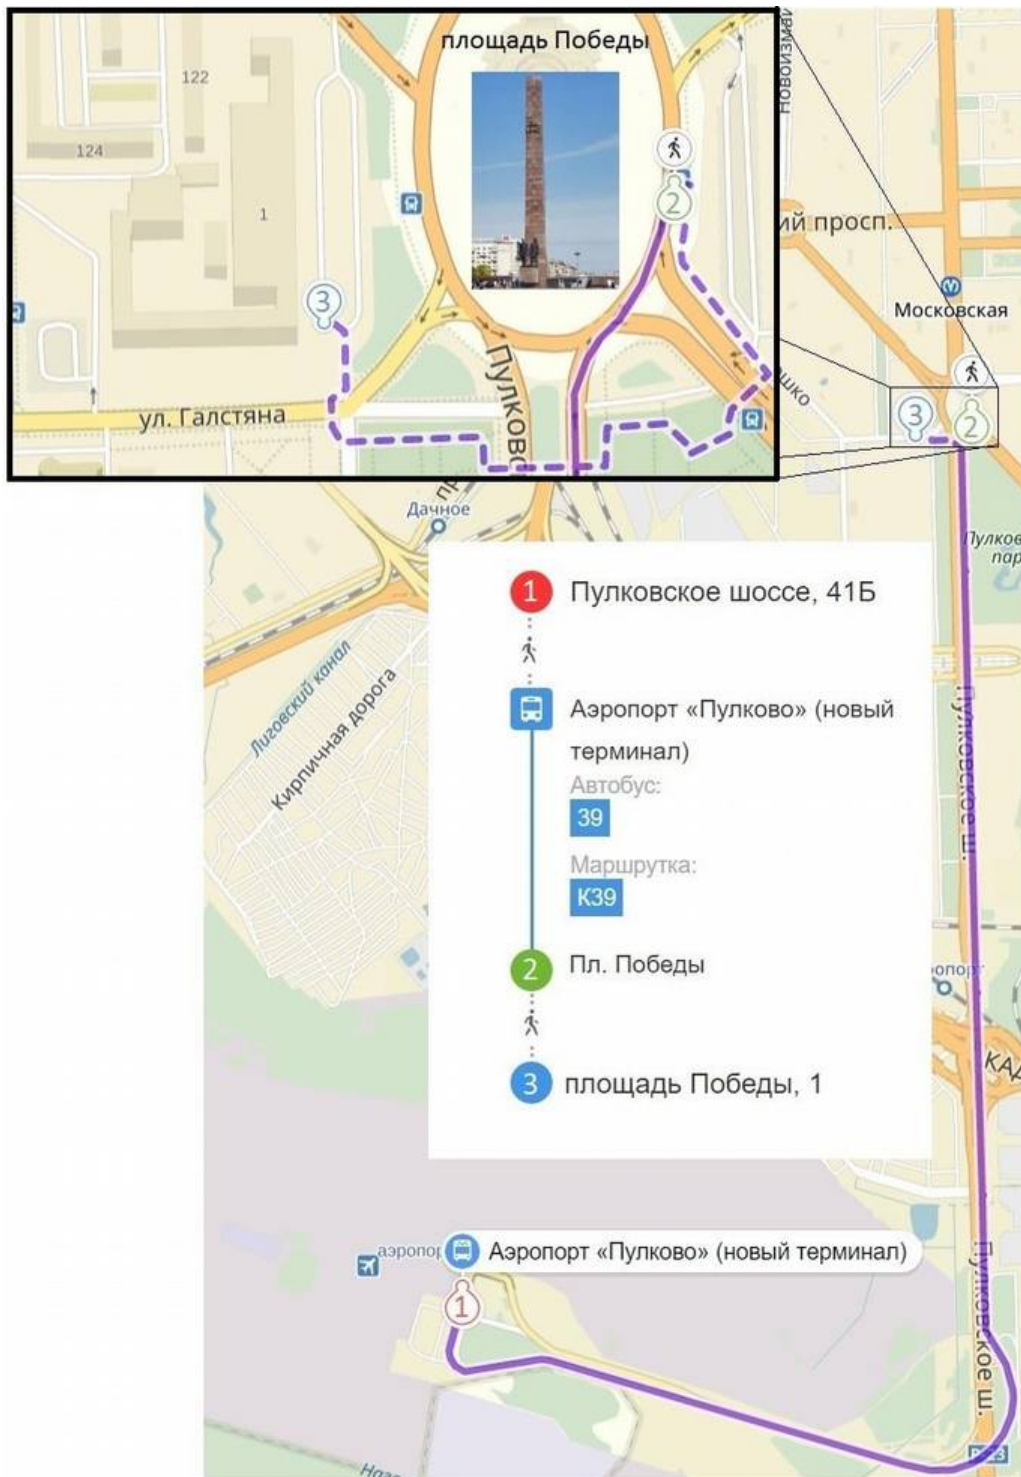

Схема проезда

от Аэропорта Пулково до отеля Park Inn Пулковская, пл. Победы, д.1

1. На выходе из терминала находится автобусная остановка. Номера автобусов **39** или **К39**.

2. Остановка «**Площадь Победы**» (площадь овальной формы, в центре которой находится высокий обелиск).

3. Переход на противоположную сторону площади, **Отель Park Inn, Пл. Победы, д.1.**

Расположение входов

в отель Park Inn Пулковская

для участников Конференции 14 и 15 июня 2017 г.

14.06.2017 удобный вход на Конференцию расположен со стороны ул. Варшавская

1. Пешком. Вдоль Московского проспекта около 850м.

2. На общественном транспорте.

Остановка общественного транспорта расположена на противоположной стороне площади Победы.

Номера автобусов: **11, 13, 13А, 141, 150, 155, 156, 187, 3, 39, 431, 59, 90, К11к, К13, К18, К18А, К213, К299, К33, К350, К39, К403, К449, К545, Т100.**

Направляясь в Отель, в вестибюле метро выбирайте выход на Алтайскую улицу.