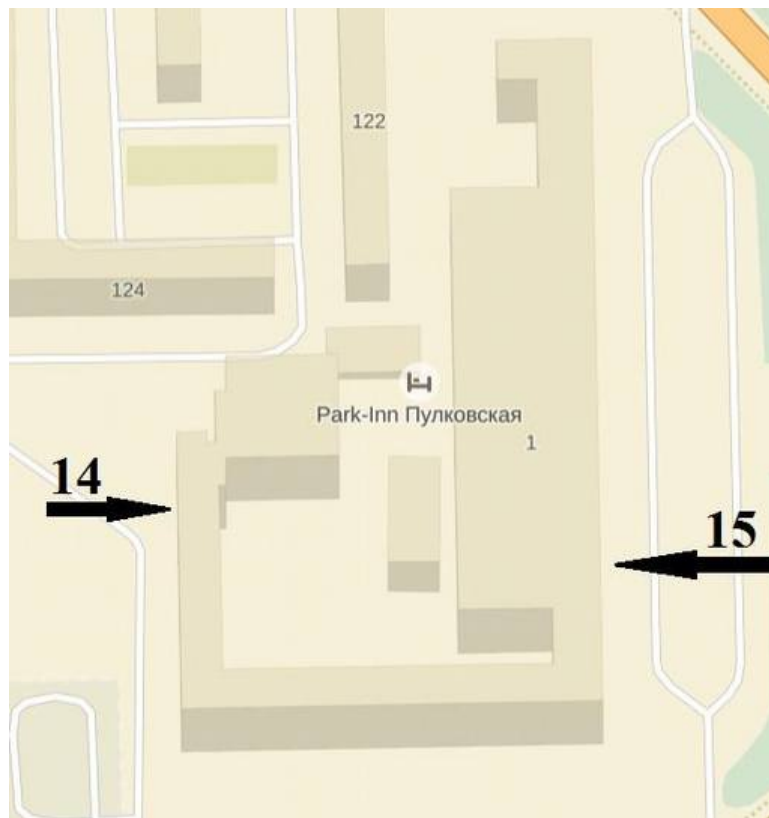

Схема проезда

от Аэропорта Пулково до отеля Park Inn Пулковская, пл. Победы, д.1

1. На выходе из терминала находится автобусная остановка. Номера автобусов **39** или **К39**.

2. Остановка «**Площадь Победы**» (площадь овальной формы, в центре которой находится высокий обелиск).

3. Переход на противоположную сторону площади, **Отель Park Inn, Пл. Победы, д.1.**

Расположение входов

в отель Park Inn Пулковская

для участников Конференции 14 и 15 июня 2017 г.

14.06.2017 удобный вход на Конференцию расположен со стороны ул. Варшавская

15.06.2017 Удобный вход на Конференцию расположен со стороны площади Победы

Схема проезда

от отеля Park Inn Пулковская, пл. Победы, д.1

до станции метро Московская

Добраться из отеля до станции метро Московская можно пешком или на общественном транспорте.

Направляясь в Отель, в вестибюле метро выбирайте выход на Алтайскую улицу.